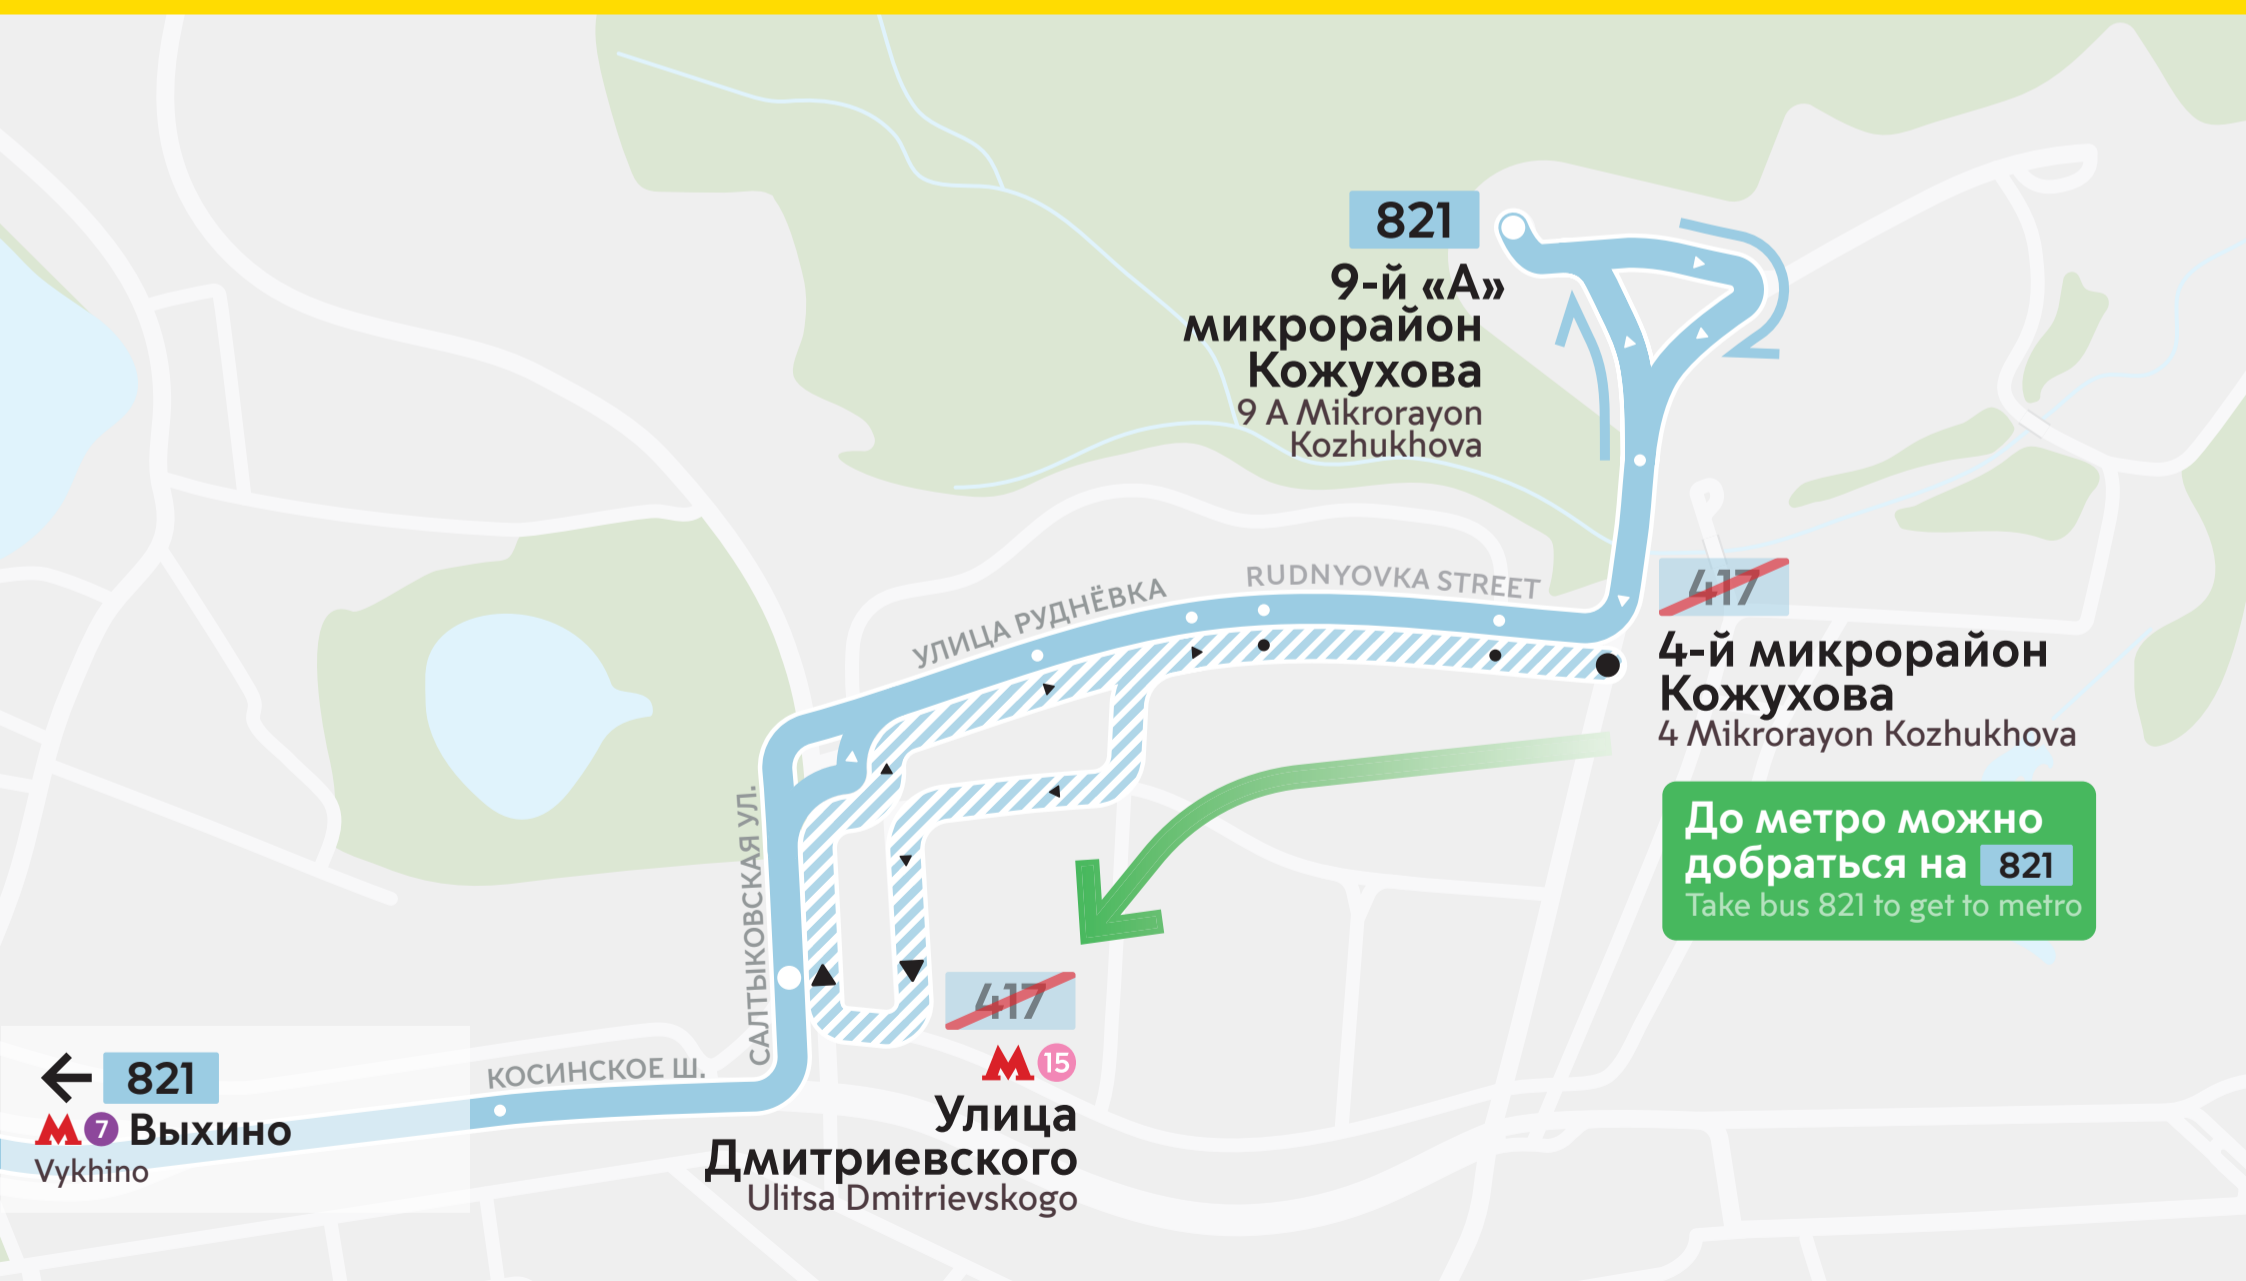

# Вместо маршрута **417** пользуйтесь автобусом **821**

Многие остановки маршрута **417** расположены в радиусе пешей доступности **М15** Улица Дмитриевского, работа дополнительного маршрута больше не требуется

Use route 821 instead of 417. Bus 417 operation is not required any longer, since many of its stops are in walking distance from Ulitsa Dmitrievskogo metro station

NM 417 / На всех остановках 417

+7 495 539 54 54  
3210 с мобильных