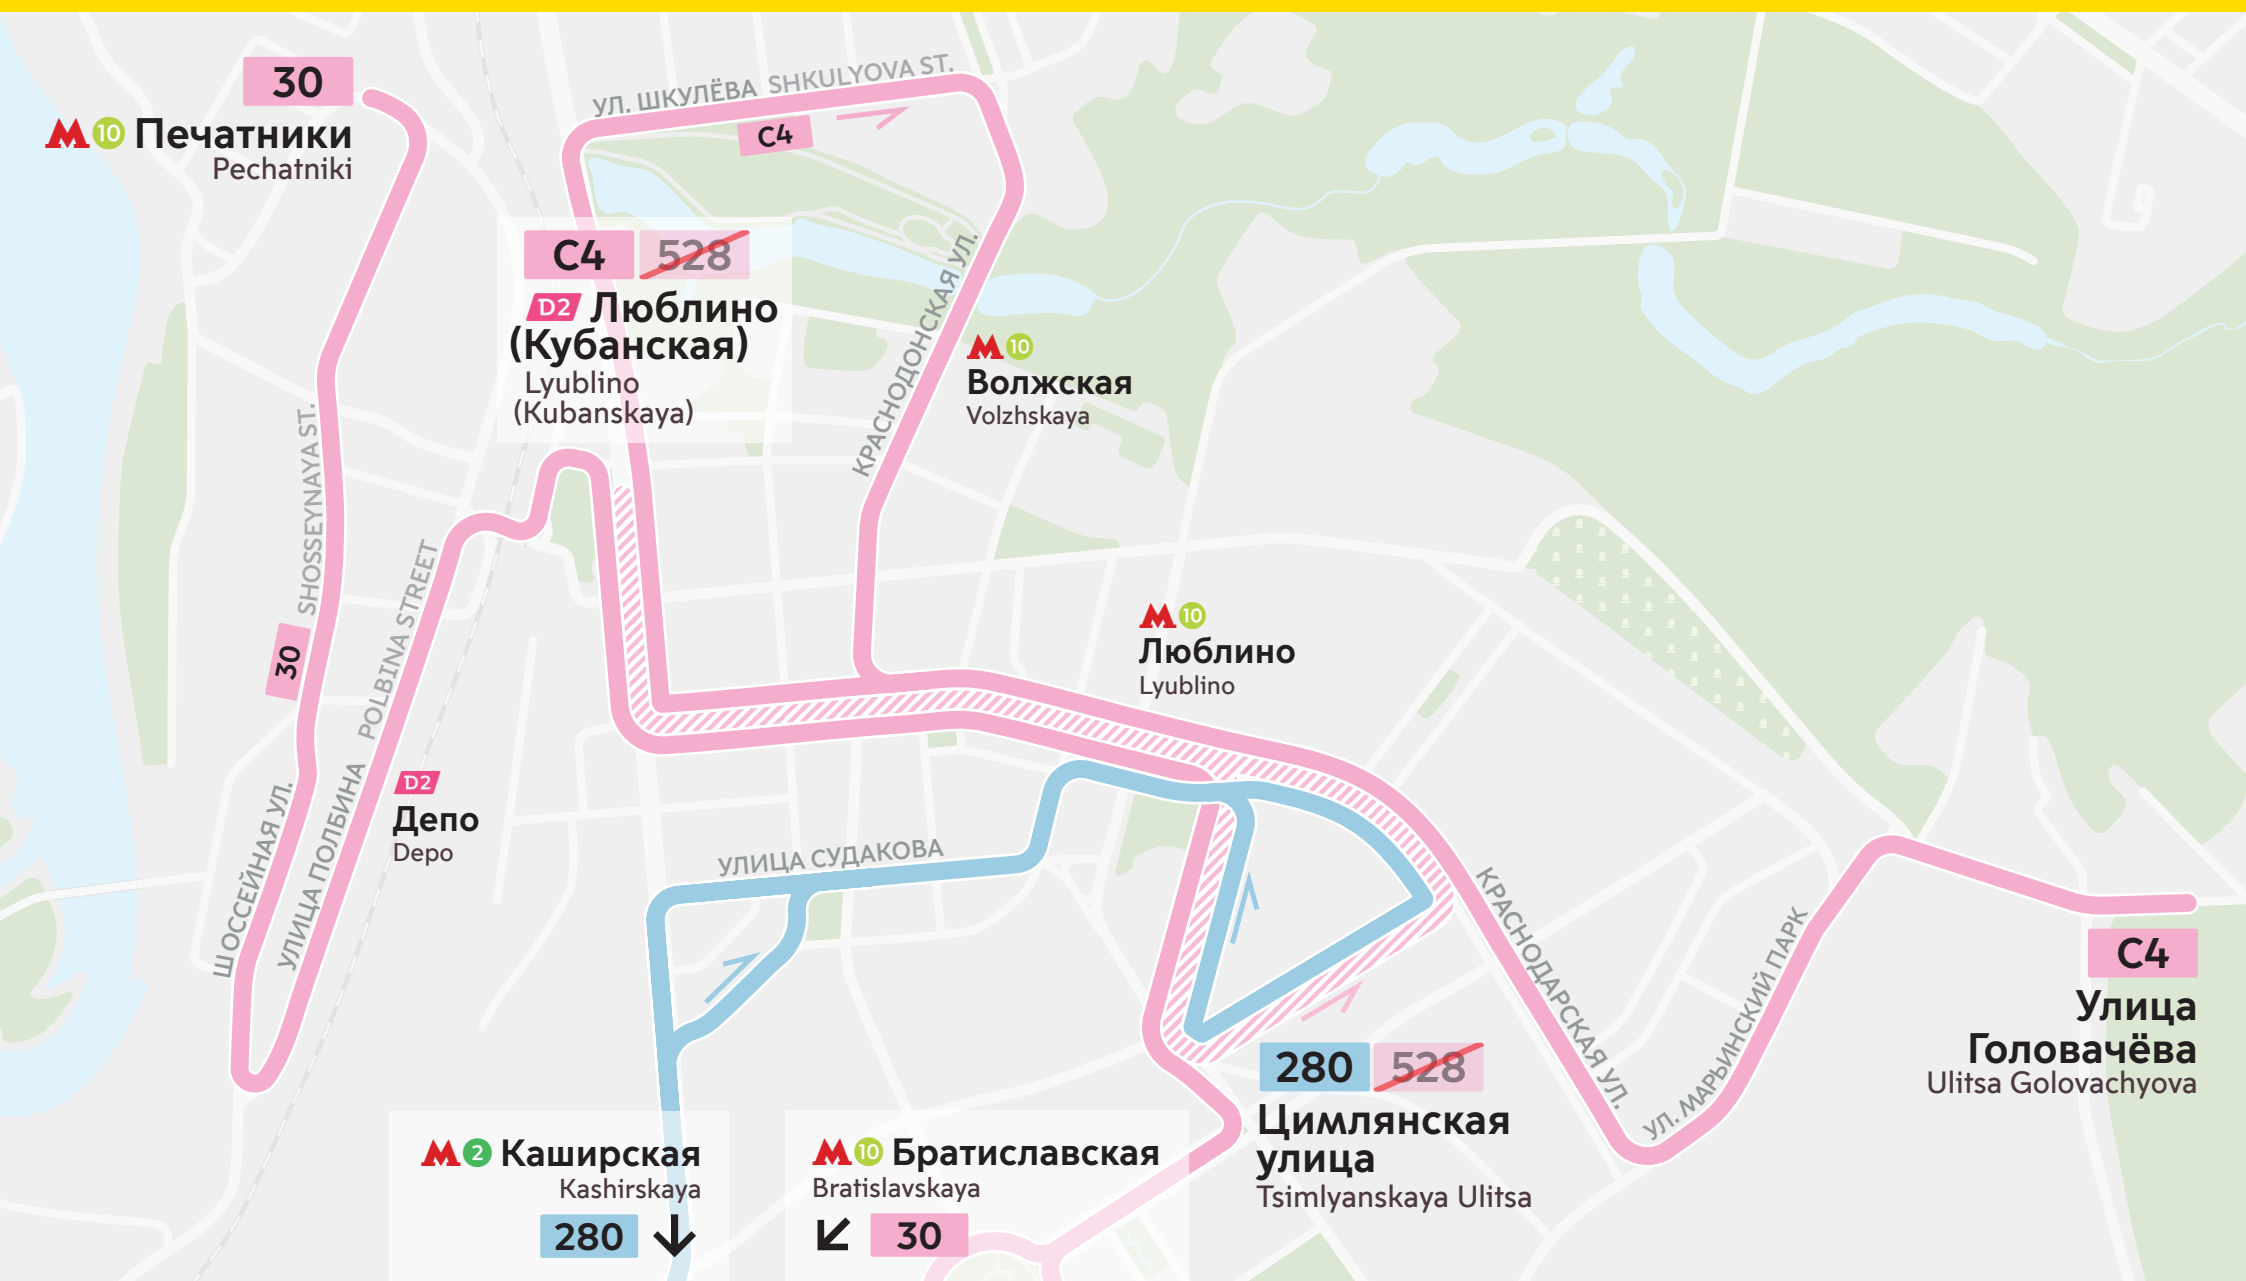

с 17 мая from May 17

~~528~~

C4

30

Вместо автобуса **528** пользуйтесь маршрутами **C4** **30**

Автобус **528** объединяется с дублирующим маршрутом **30**.
Пользуйтесь автобусами **C4** **30** между **M10** Люблино и **D2** Люблино
или маршрутом **280** на Цимлянской улице

На маршруте **30** работают большие низкопольные автобусы,
а также будут уменьшены интервалы

Instead of bus 528 use routes C4 and 30. Route 528 will be merged with parallel route 30.
Take buses C4 and 30 between Lyublino metro and MCD stations or take route 280 on Tsimlyanskaya Street

NM 528

+7 495 539 54 54
3210 с мобильных

Подробная информация
об изменении на t.mos.ru